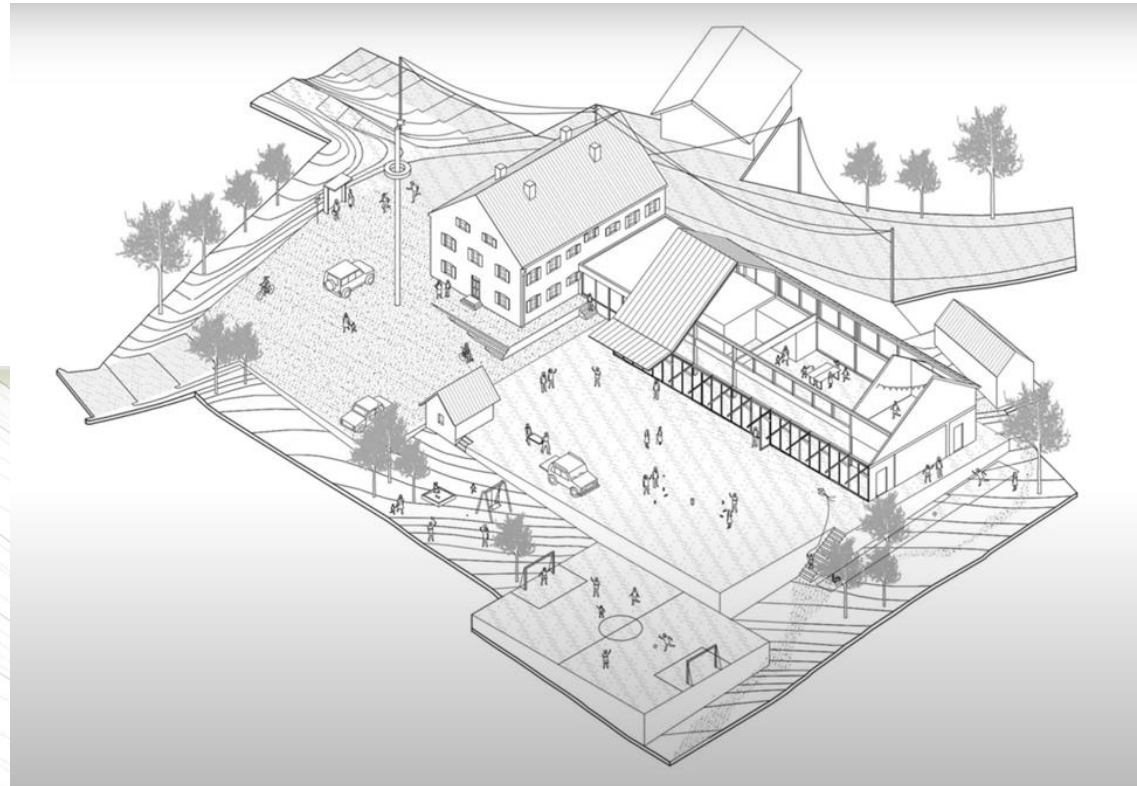

Massenhausen

Dorferneuerung neues Pfarrheim mit neuer Ortsmitte