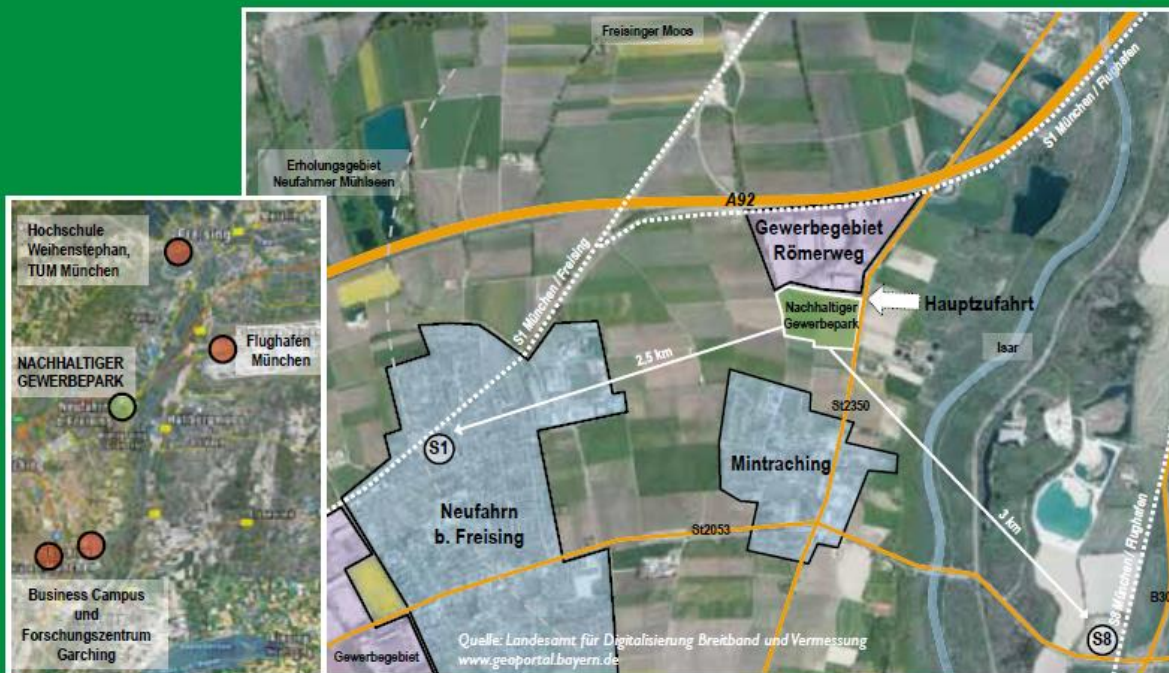

ONE High Tech Green Campus Neufahrn

- In Kooperation mit der asto Group: Entwicklung eines Campus mit Schwerpunkt Künstliche Intelligenz (KI); TUM als wissenschaftlicher Kooperationspartner
- Geplanter Baubeginn 2024/25; Schlüsselübergabe erster Teilbereiche 2026

Der Standort

- **Größe:** 12 Hektar, heute landwirtschaftliche Nutzfläche, flach
- **Räumlicher Anschluss** an bestehendes Gewerbegebiet Logistikpark
- **Verfügbarkeit:** vollständig, Kaufoption der Gemeinde für die Flächen
- **Politische Rückendeckung:** Entwicklung durch Gemeinderat beschlossen