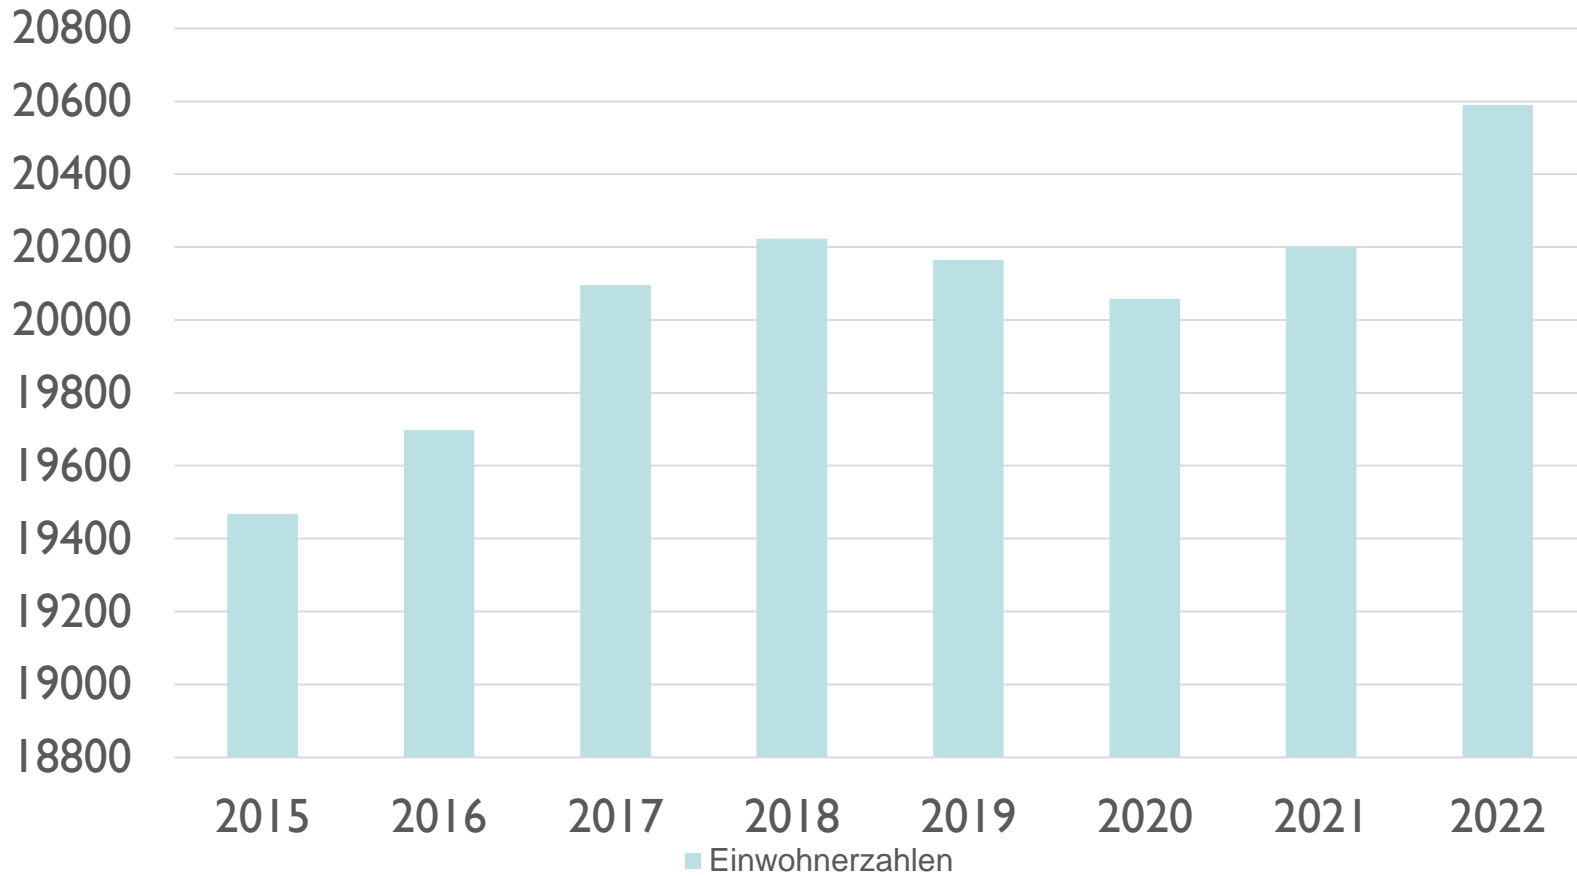

GEMEINDE
NEUFAHRN

BÜRGERVERSAMMLUNG 2023

Massenhausen 26.09.2023

Themen der Bürgerversammlung

GEMEINDE
NEUFAHRN

- Gemeindeentwicklung
- Kommunale Finanzen
- Bauprojekte
- Standortförderung
- Mobilität und Verkehr
- Klimaschutz und Umwelt
- Senioren
- Kultur
- Bürgerhaushalt
- 40 Jahre Neufahrn Gardolo

Einwohner Haupt-/Erstwohnsitz

GEMEINDE
NEUFAHRN

Gemeinde Neufahrn gesamt (Stand 12/2022)

Einwohner Massenhausen

GEMEINDE
NEUFAHRN

Haupt-/Erstwohnsitz (Stand 01/2023)

Kinderbetreuung

GEMEINDE
NEUFAHRN