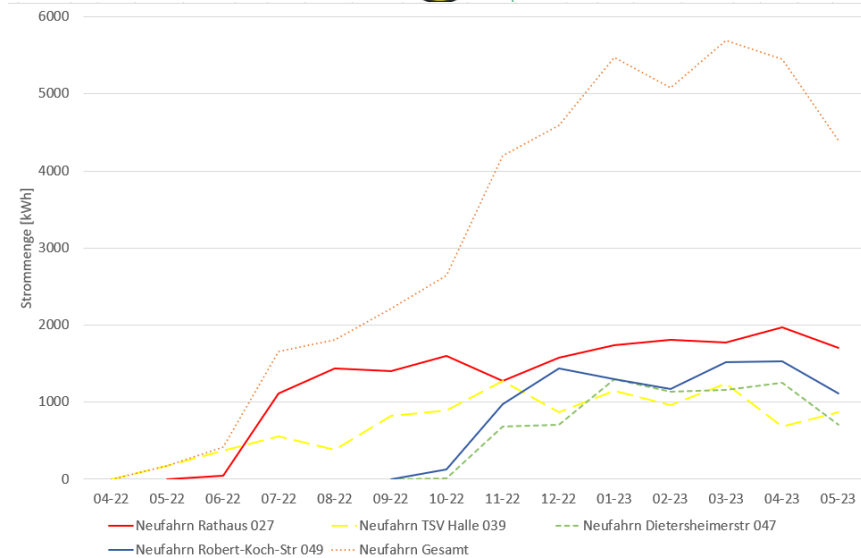

Buslinie **X660** ab Dez. 2023:

weitere Optimierung, u.a.

20-Min-Takt zu Hauptverkehrszeiten

und Sonntags im 1-Std-Takt

Mobilität und Verkehr

ÖPNV

GEMEINDE
NEUFAHRN

- Errichtung von digitalen Anzeigetafeln an stark frequentierten Bushaltestellen
- Verbesserung der Fahrgastinformation über Echtzeit-Daten zu Ankunftszeit oder Verspätungen
- Betrieb über Solarmodule

Mobilität und Verkehr

E-Mobilität

Gute und gleichmäßig verteilte Auslastung der vier E-Ladesäulen-Standorte:

- TSV 22 kW
- Rathaus 44 kW
- Robert-Koch-Straße 44 kW
- Dietersheimer Straße 44 kW

GEMEINDE
NEUFAHRN

Radverkehr

GEMEINDE
NEUFAHRN

STADTRADELN 2022 und 2023

- Rekordjahr 2023 mit über 260 Teilnehmern und mehr als 60.000 zurückgelegten km
- OMG eines der stärksten Landkreisteam

STADTRADELN
Radeln für ein gutes Klima