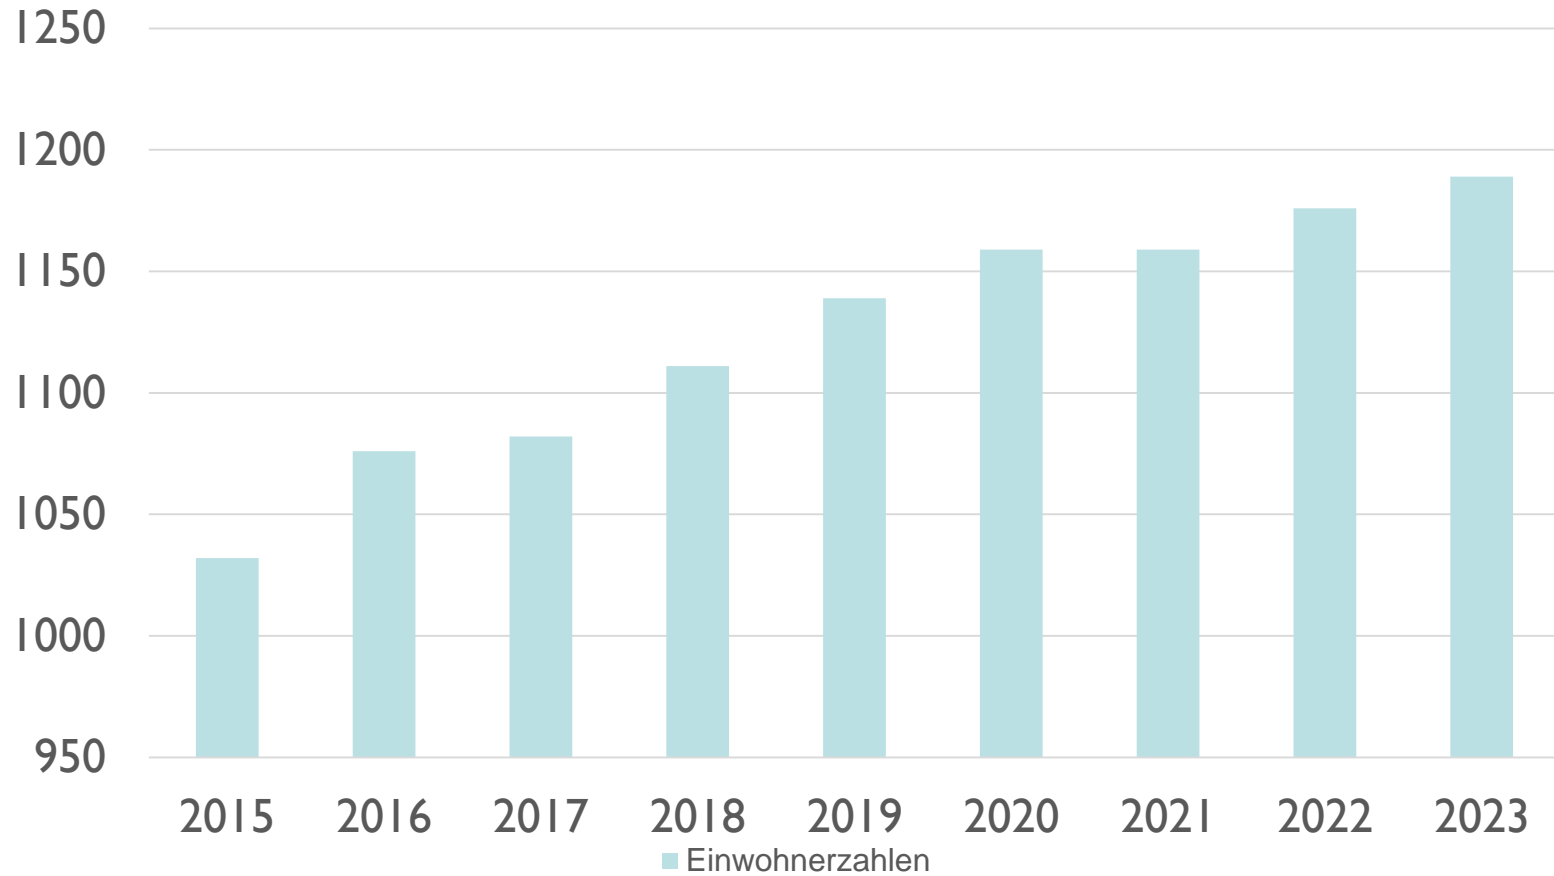

Einwohner Haupt-/Erstwohnsitz

GEMEINDE
NEUFAHRN

Gemeinde Neufahrn gesamt (Stand 12/2022)

Einwohner Massenhausen

GEMEINDE
NEUFAHRN

Haupt-/Erstwohnsitz (Stand 01/2023)

Kinderbetreuung

GEMEINDE
NEUFAHRN

2 Kinderkrippen – Tagesmütter und Großtagespflege - Kinderhaus in Massenhausen – 8 Kindergärten

Plätze in den KiTas	belegt	genehmigt
Krippen	122	137
Tagesmütterprojekt	58	58
Kinderhort	97	115
Kindergärten	608	756