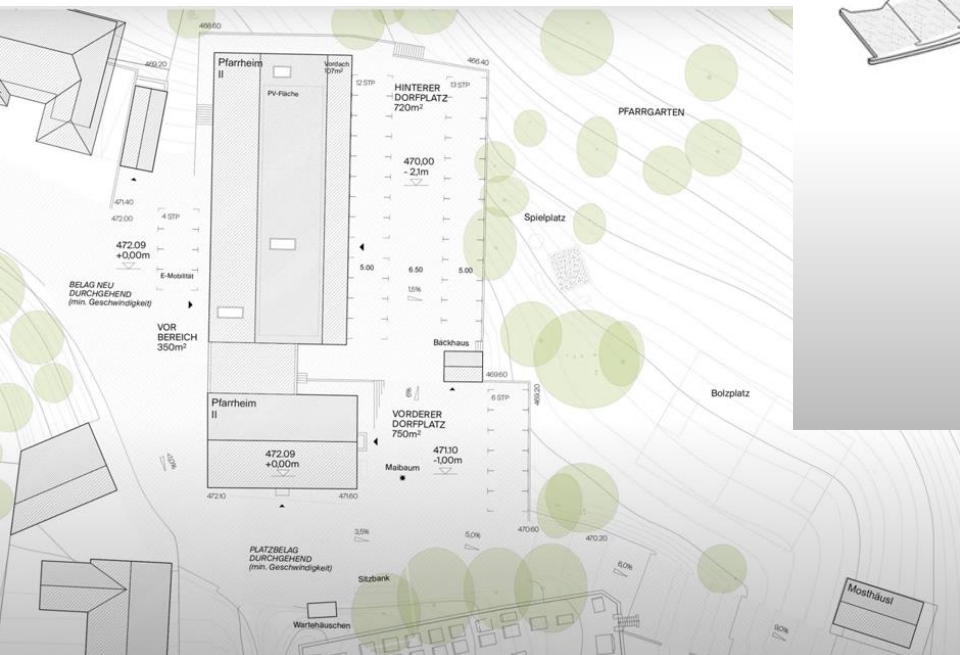

Massenhausen

Dorferneuerung neues Pfarrheim mit neuer Ortsmitte