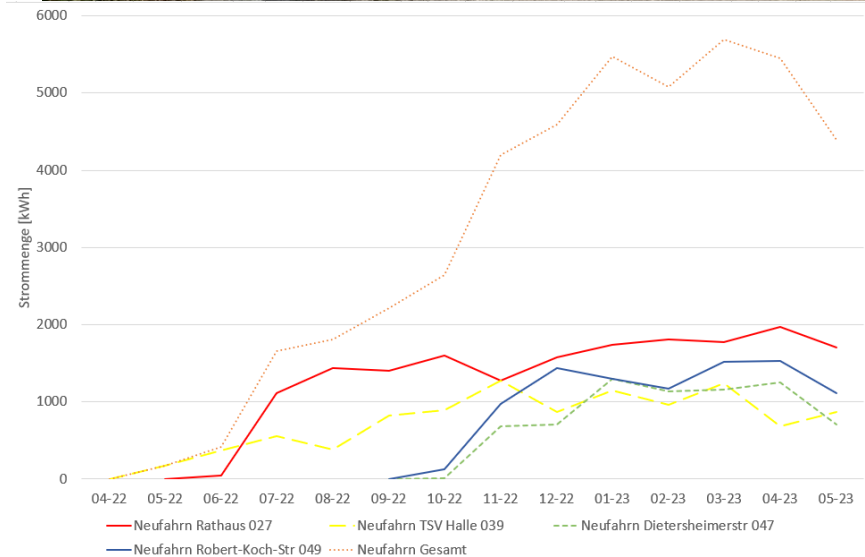

Mobilität und Verkehr

E-Mobilität

GEMEINDE
NEUFAHRN

Inbetriebnahme 4 Ladesäulen

- TSV 22 kW
- Rathaus 44 kW
- Robert-Koch-Straße 44 kW
- Dietersheimer Straße 44 kW
- gute und gleichmäßig verteilte Auslastung aller Standorte