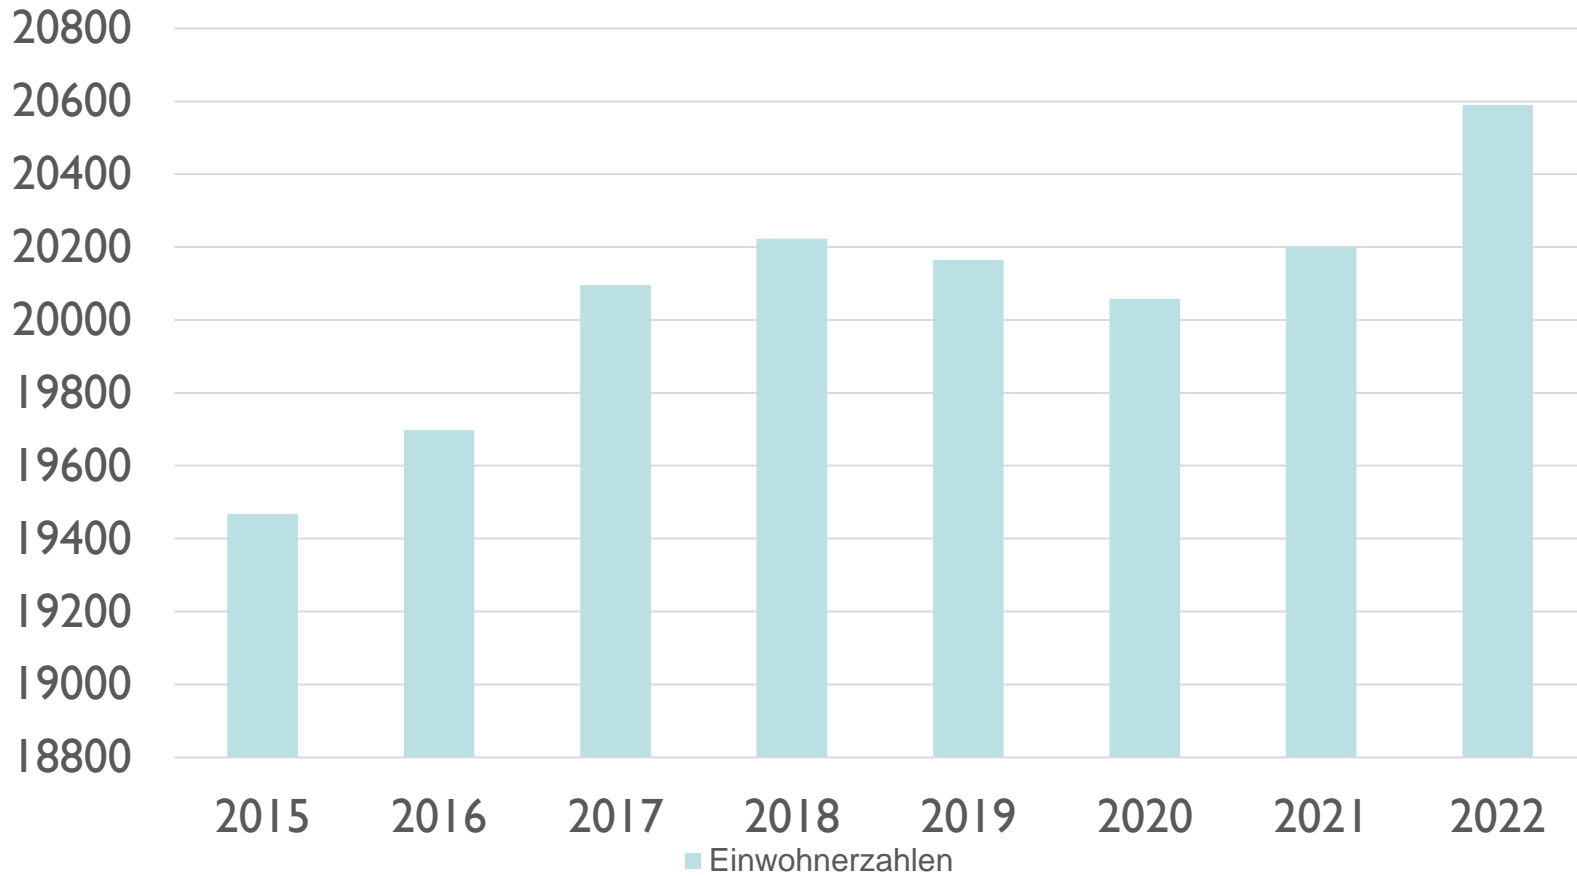

GEMEINDE
NEUFAHRN

BÜRGERVERSAMMLUNG 2023

Giggenhausen 25.07.2023

Themen der Bürgerversammlung

GEMEINDE
NEUFAHRN

- Gemeindeentwicklung
- Kommunale Finanzen
- Bauprojekte
- Standortförderung
- Mobilität und Verkehr
- Umwelt
- Senioren
- Kultur
- Bürgerhaushalt
- 40 Jahre Neufahrn Gardolo

Einwohner Haupt-/Erstwohnsitz

GEMEINDE
NEUFAHRN

Gemeinde Neufahrn gesamt (Stand 12/2022)

Einwohner Giggenhausen

GEMEINDE
NEUFAHRN

Haupt-/Erstwohnsitz (Stand 25.07.2023)

Kinderbetreuung

GEMEINDE
NEUFAHRN