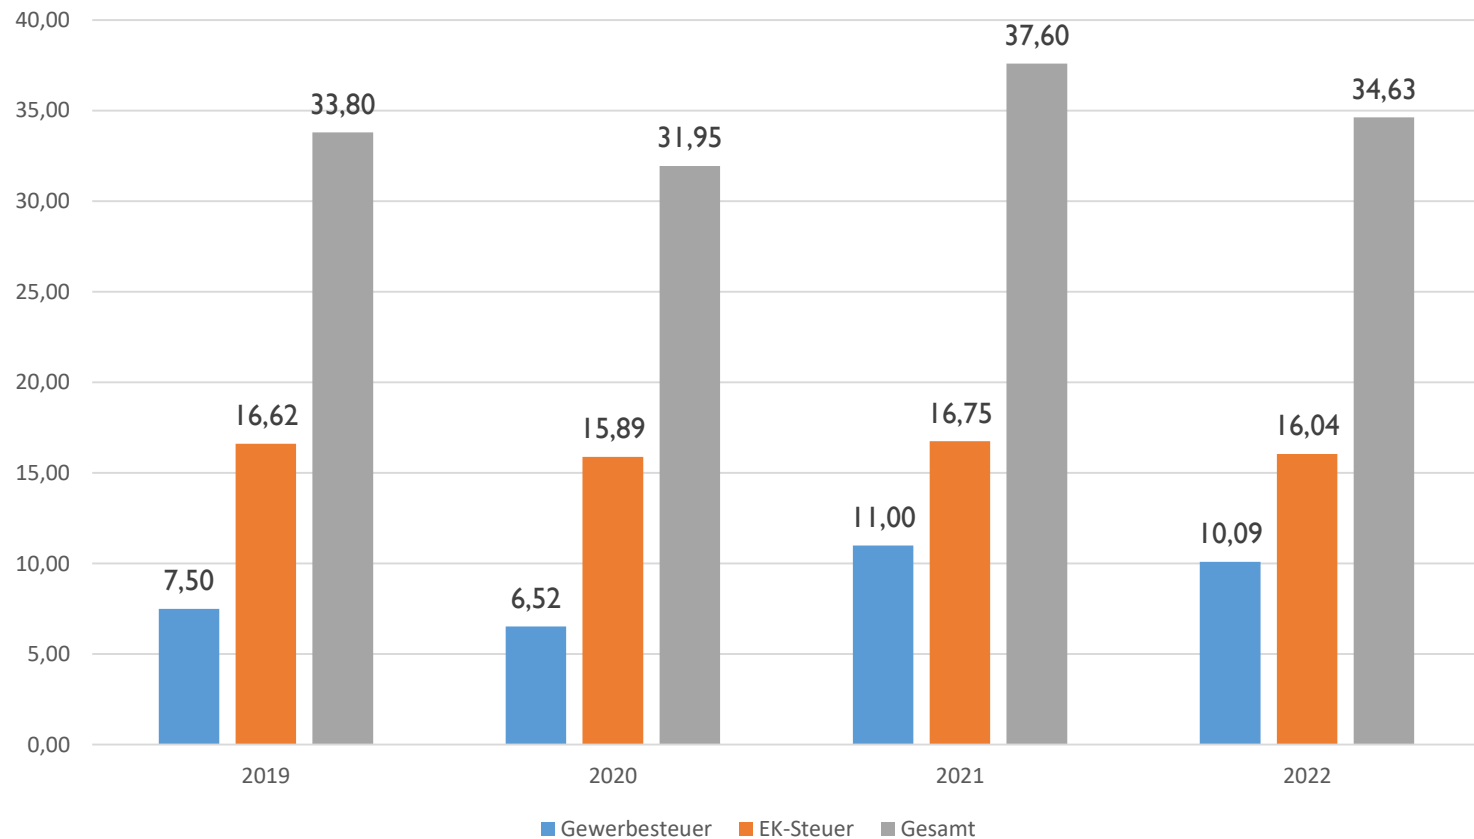

Schulen in Neufahrn

GEMEINDE
NEUFAHRN

Zwei Grundschulen

	aktuell	2023/2024
Jahnschule	394	402
Schule Fürholzer Weg	320	330
Jo-Mihaly-Mittelschule	347	

Neubau einer dreizügigen Grundschule geplant, Standort bei der Jo-Mihaly-Mittelschule

Container (Nebenhaus Jahnschule) als Übergangslösung auf dem Grundstück der Alten Halle

Kommunale Finanzen

GEMEINDE
NEUFAHRN

Wichtigste Einnahmen