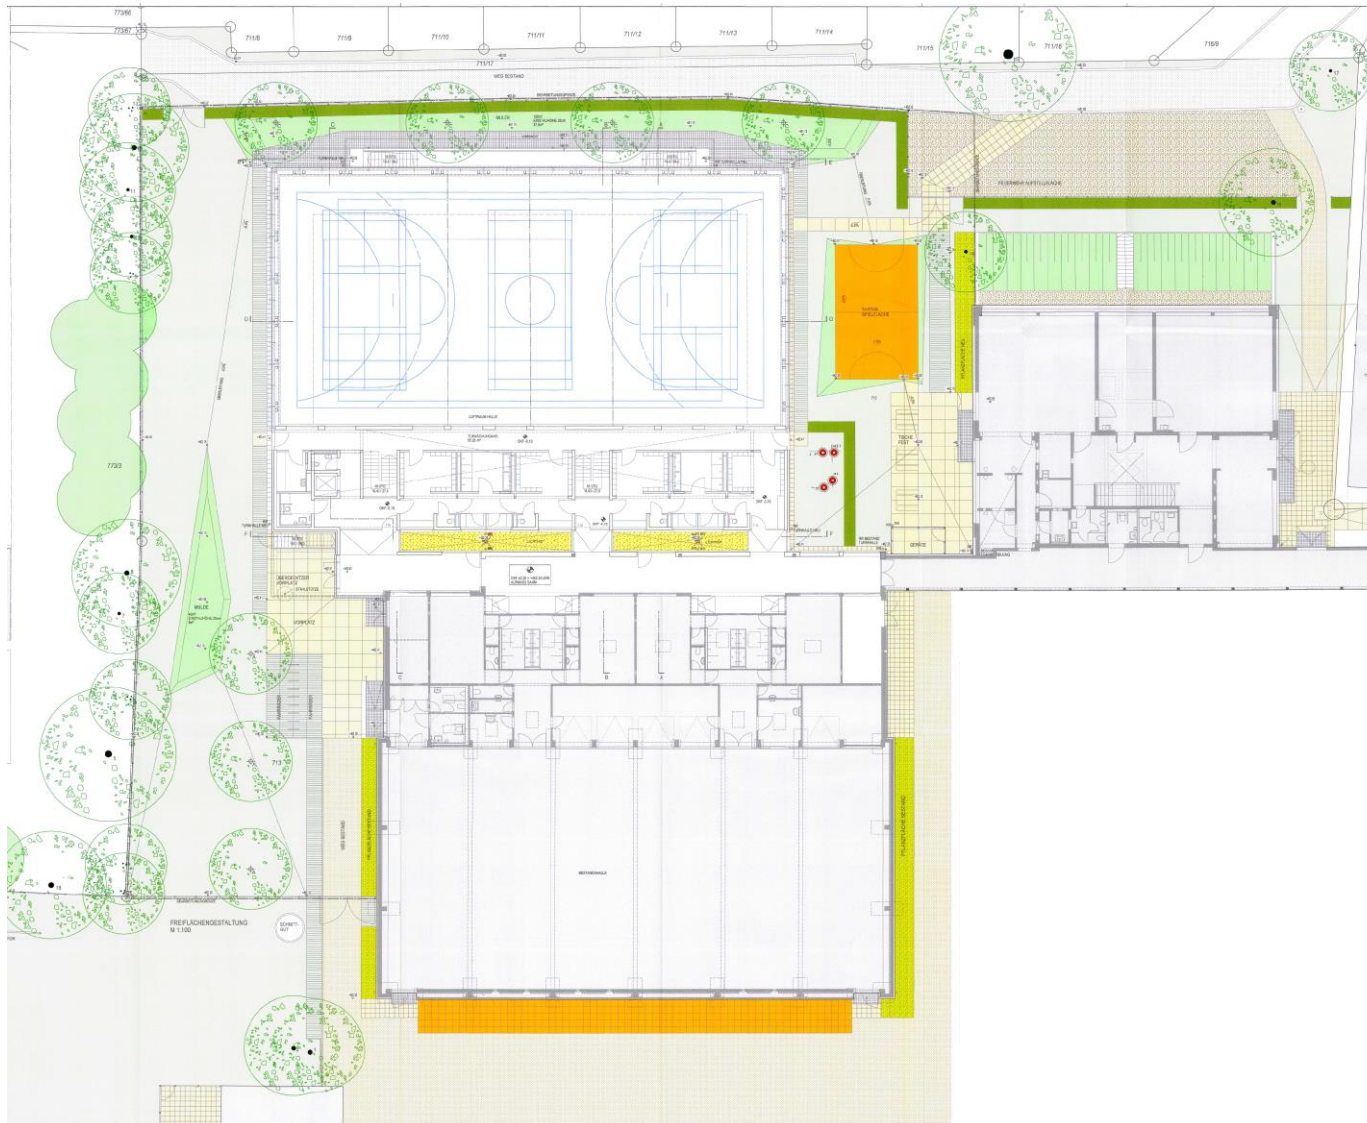

GEMEINDE
NEUFAHRN

Baufortschritt

GEMEINDE
NEUFAHRN

Sanierung Mesnerhaus

GEMEINDE
NEUFAHRN

Fertigstellung (ohne Kellergeschoss): August 2023

GEMEINDE
NEUFAHRN

Das Kellergeschoss bedarf aufgrund brandschutztechnischer Maßnahmen noch einer Genehmigung durch das Landratsamt.