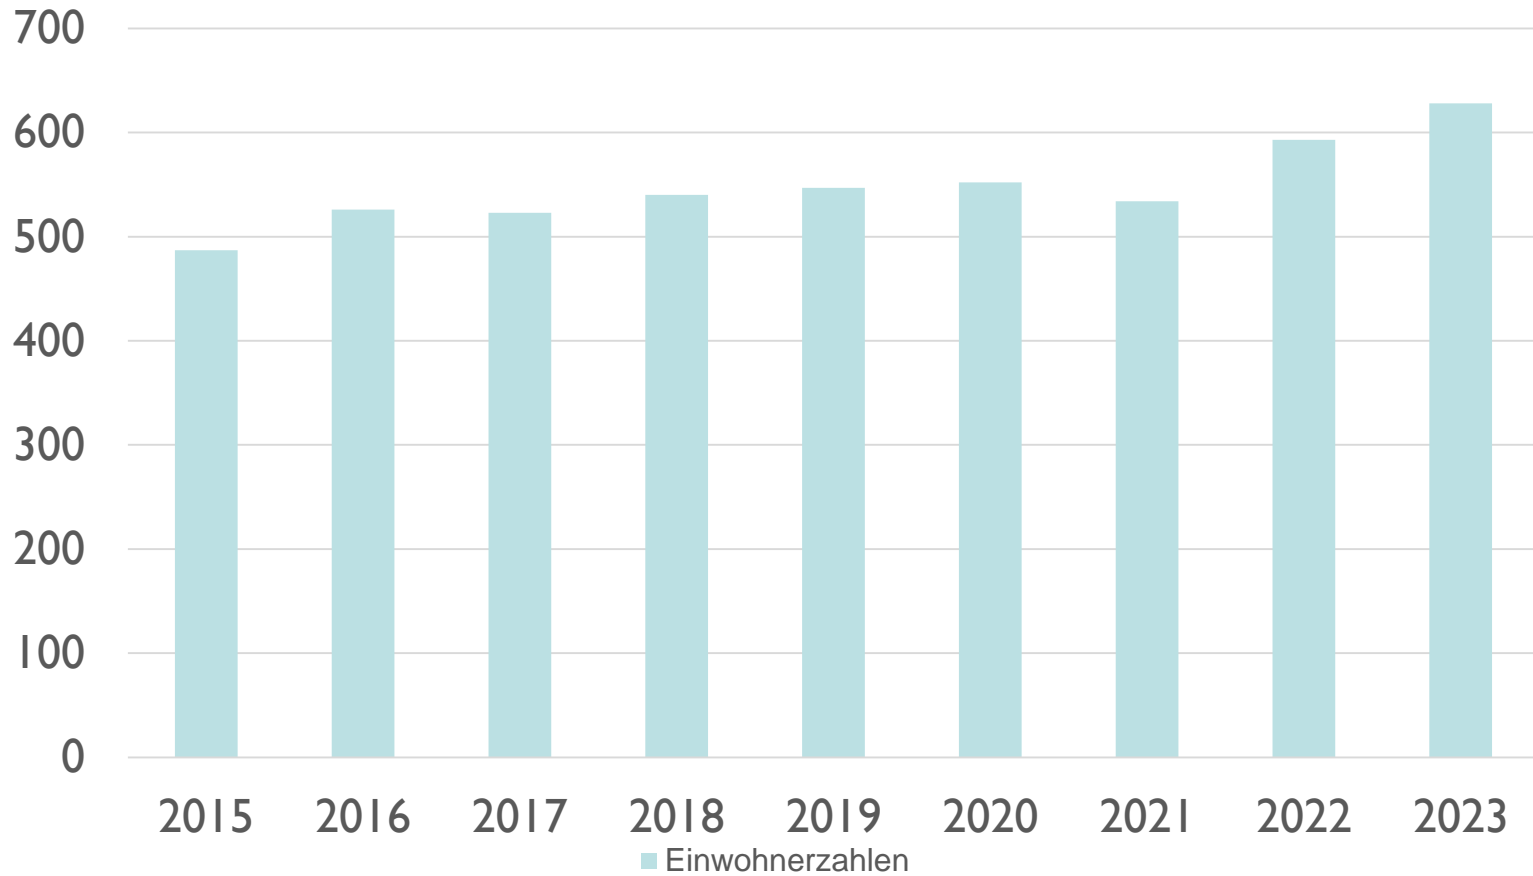

Einwohner Haupt-/Erstwohnsitz

GEMEINDE
NEUFAHRN

Gemeinde Neufahrn gesamt (Stand 12/2022)

Einwohner Giggenhausen

GEMEINDE
NEUFAHRN

Haupt-/Erstwohnsitz (Stand 25.07.2023)

Kinderbetreuung

GEMEINDE
NEUFAHRN

2 Kinderkrippen – Tagesmütter und Großtagespflege - Kinderhaus in Massenhausen – 8 Kindergärten

Plätze in den KiTas	belegt	genehmigt
Krippen	122	137
Tagesmütterprojekt	58	58
Kinderhort	97	115
Kindergärten	608	756