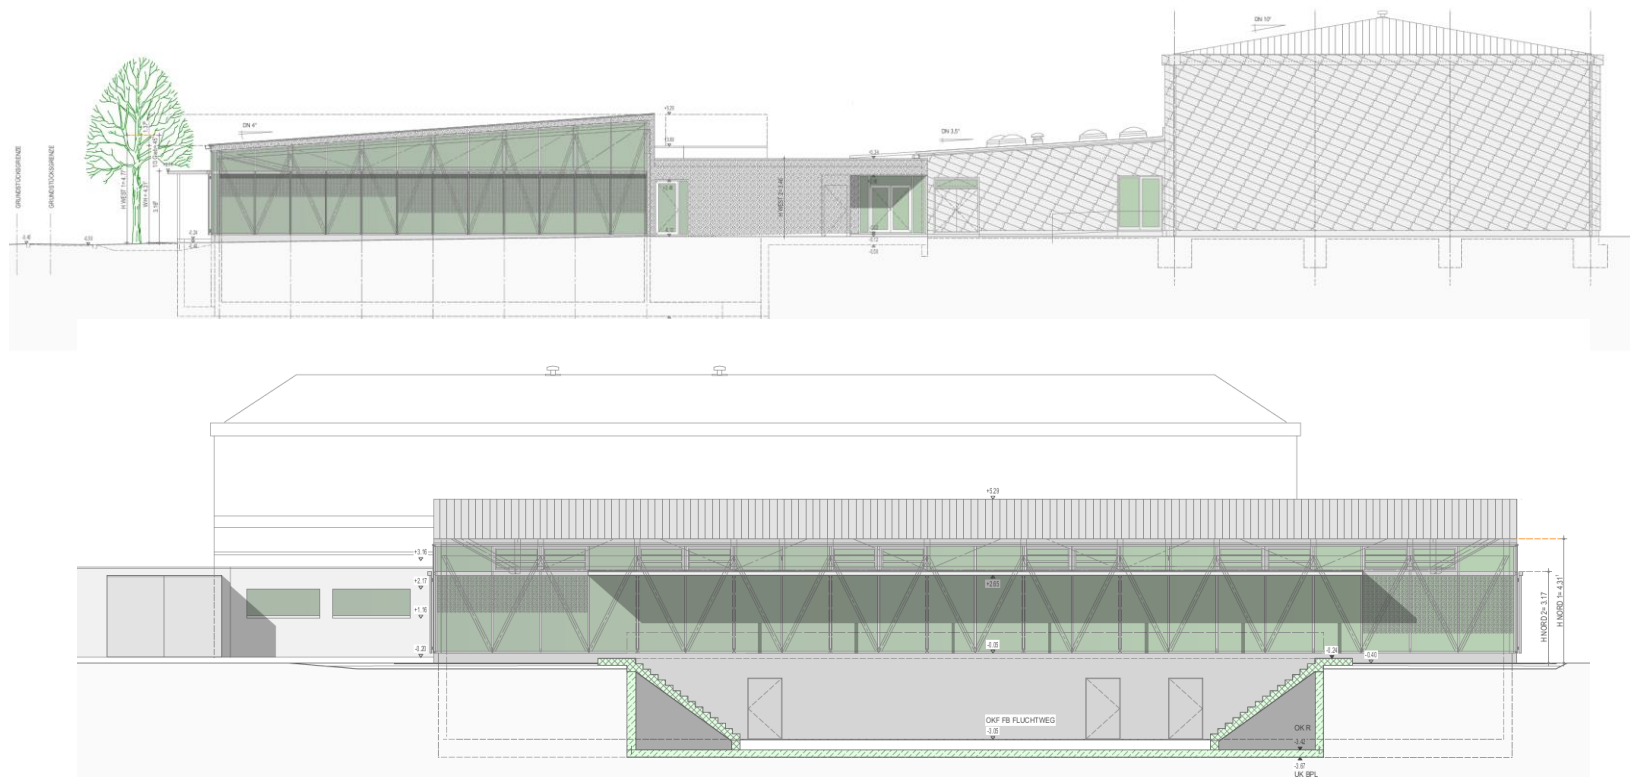

Container (Nebenhaus Jahnschule) als Übergangslösung auf dem Grundstück der Alten Halle

Kommunale Finanzen

GEMEINDE
NEUFAHRN

Wichtigste Einnahmen

Kommunale Finanzen

Prognose laufendes Jahr 2023

GEMEINDE
NEUFAHRN

- Gewerbesteuer voraussichtlich $> 12,5$ Mio. €
- Einkommensteuer ca. $16,8$ Mio. €
- Gesamtwirtschaftliche Entwicklung bleibt ungewiss

Aus dem Bauamt

Neubau der Turnhalle II

GEMEINDE
NEUFAHRN

Erweiterung der bestehenden Anlage der beiden Grundschulen. Die Anlage ist in das Gelände eingebettet. Konstruktion über Gelände als Holztragwerk mit Verkleidungen und Glaselementen. Flachdach mit PV-Anlage zur Eigenversorgung.